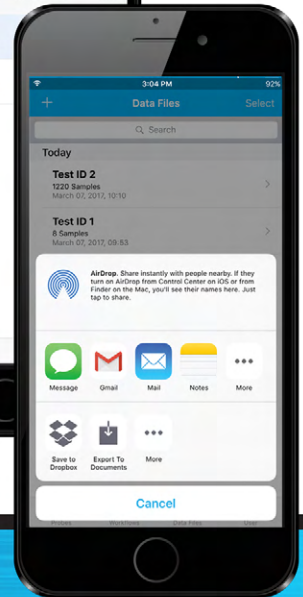

プロフェッショナル

ベーシックおよびアドバンス機能に同時プローブ(6)、ワークフロー操作、更にリモートロギング機能を追加

測定値表示	✓	✓	✓
プローブ構成	✓	✓	✓
最小値・最高値		✓	✓
平均		✓	✓
差圧からの風速計算	✓	✓	✓
複数の装置での測定	✓	✓	✓
露点/湿球温度		✓	✓
流量計算		✓	✓
補正/オフセット係数		✓	✓
データロギング		✓	✓
同時プローブ		2	6
Eメール/クラウド		✓	✓
インポート用データのプローブ SD カードへの保存			✓
グラフ作成			✓
アプリケーション-ダクトトラバース			✓
校正証明書			✓

信頼のパフォーマンス

AirProは、業界リーダーである TSI によって設計・製造された、信頼性と高性能を誇る最新の換気試験装置です。お客様の信用度や人々の健康と安全を損なうようなことがないよう、重要な計測ソリューションを提供するプロバイダーとして TSI をご信頼ください。

デバイス管理

My TSI にログインし、ユーザーアカウントや計器・スマートデバイスの管理、またはお客様の最新校正証明書をご確認ください

生産性の向上

データの共有

AirPro モバイルでは、ボタンを押すだけで、簡単にレポートへのインポートが可能な測定値や写真、コメントを、すぐに共有することができます。

シームレスな接続

1台のスマートデバイスに最大6台の装置を同時に接続し、計測値の遠隔表示とデータロギングが可能です。また、携帯端末が圏外になっても、再び接続圏内に入ると自動で装置に再接続します。

高効率化

数値の書き写しや手計算に時間を費やさずことなく、AirPro モバイルにお任せください。