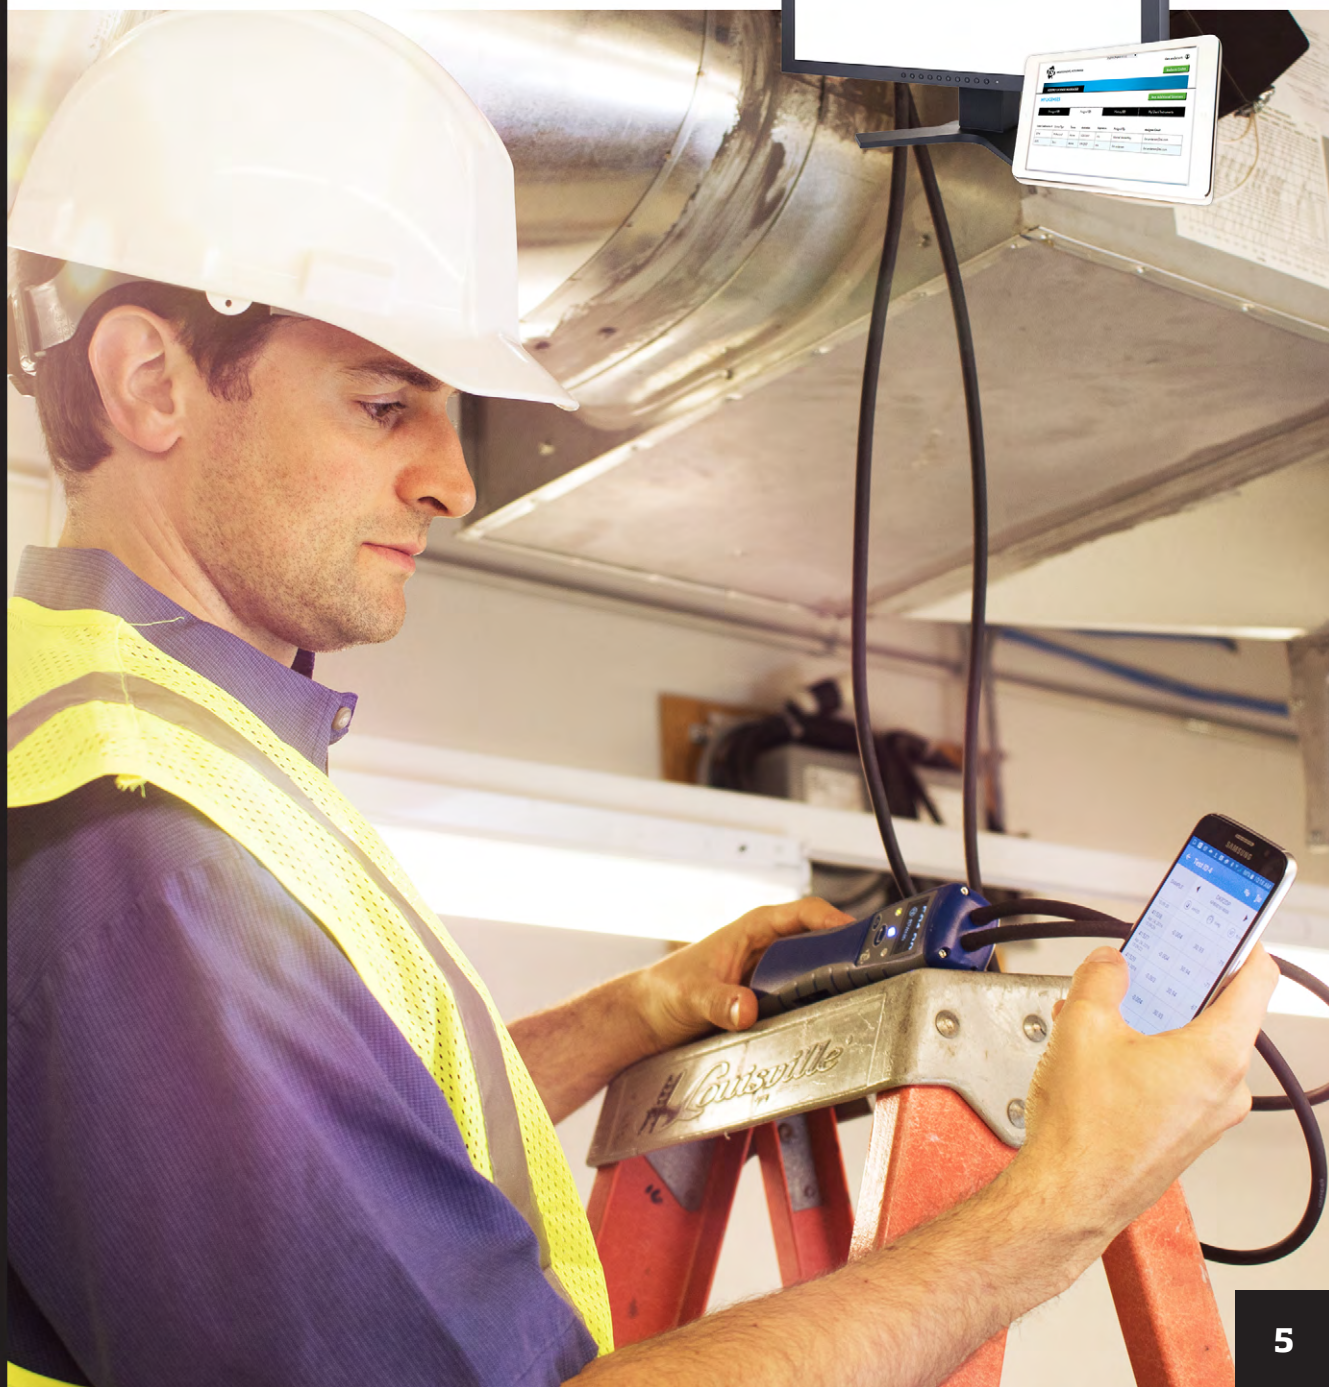

AIRPRO モバイル

AirPro の核となる AirPro モバイルは、TSI が開発したアプリケーションソフトウェアです。このアプリで、iOS もしくは Android の携帯用スマートデバイスでのリアルタイム測定結果の表示や記録を可能にします。測定値表示機能の他には限られた機能しか持たないその他多くのアプリと比べ、AirPro モバイルは下記のような数多くの機能を提供します。

- + 同時計測、計算および測定値の表示
- + 簡略化された機器設定、構成および操作
- + スムーズなマルチデータレポート
- + ユーザーフレンドリーなインターフェース
- + ガイド付きワークフロー

プロフェッショナル

ベーシックおよびアドバンス機能に同時プローブ(6)、ワークフロー操作、更にリモートロギング機能を追加

測定値表示	✓	✓	✓
プローブ構成	✓	✓	✓
最小値・最高値		✓	✓
平均		✓	✓
差圧からの風速計算	✓	✓	✓
複数の装置での測定	✓	✓	✓
露点/湿球温度		✓	✓
流量計算		✓	✓
補正/オフセット係数		✓	✓
データロギング		✓	✓
同時プローブ		2	6
Eメール/クラウド		✓	✓
インポート用データのプローブ SD カードへの保存			✓
グラフ作成			✓
アプリケーション-ダクトトラバース			✓
校正証明書			✓

信頼のパフォーマンス

AirProは、業界リーダーである TSI によって設計・製造された、信頼性と高性能を誇る最新の換気試験装置です。お客様の信用度や人々の健康と安全を損なうようなことがないよう、重要な計測ソリューションを提供するプロバイダーとして TSI をご信頼ください。

デバイス管理

My TSI にログインし、ユーザーアカウントや計器・スマートデバイスの管理、またはお客様の最新校正証明書をご確認ください

生産性の向上

データの共有

AirPro モバイルでは、ボタンを押すだけで、簡単にレポートへのインポートが可能な測定値や写真、コメントを、すぐに共有することができます。

シームレスな接続

1台のスマートデバイスに最大6台の装置を同時に接続し、計測値の遠隔表示とデータロギングが可能です。また、携帯端末が圏外になっても、再び接続圏内に入ると自動で装置に再接続します。

高効率化

数値の書き写しや手計算に時間を費やさずことなく、AirPro モバイルにお任せください。