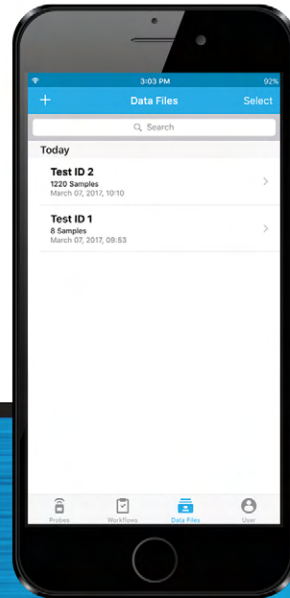

生産性の向上

データの共有

AirPro モバイルでは、ボタンを押すだけで、簡単にレポートへのインポートが可能な測定値や写真、コメントを、すぐに共有することができます。

シームレスな接続

1台のスマートデバイスに最大6台の装置を同時に接続し、計測値の遠隔表示とデータロギングが可能です。また、携帯端末が圏外になっても、再び接続圏内に入ると自動で装置に再接続します。

高効率化

数値の書き写しや手計算に時間を費やさずことなく、AirPro モバイルにお任せください。