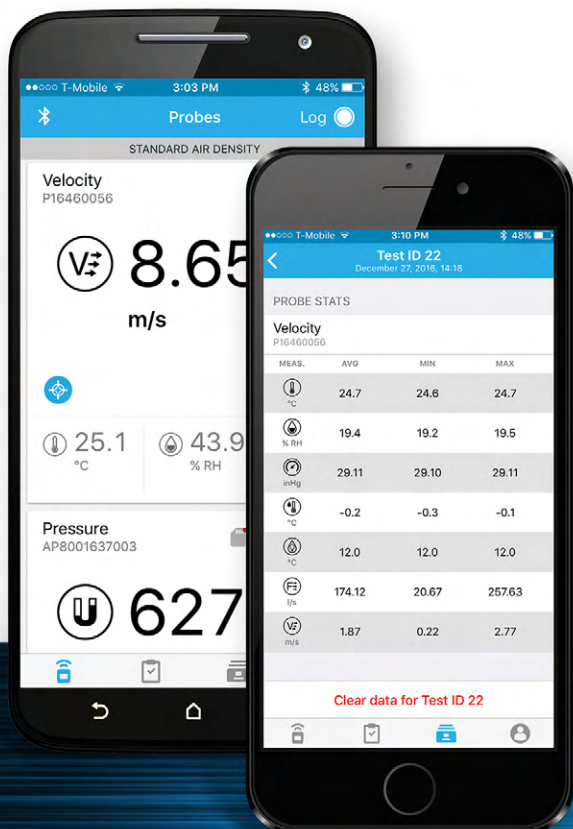

AIRPRO モバイル

AirPro の核となる AirPro モバイルは、TSI が開発したアプリケーションソフトウェアです。このアプリで、iOS もしくは Android の携帯用スマートデバイスでのリアルタイム測定結果の表示や記録を可能にします。測定値表示機能の他には限られた機能しか持たないその他多くのアプリと比べ、AirPro モバイルは下記のような数多くの機能を提供します。

- + 同時計測、計算および測定値の表示
- + 簡略化された機器設定、構成および操作
- + スムーズなマルチデータレポート
- + ユーザーフレンドリーなインターフェース
- + ガイド付きワークフロー

ワイヤレス試験機器

AirPro シリーズには、頑丈でコンパクトな微圧計 (AP800) と風速計 (AP500) が含まれます。どちらのデバイスにも空気密度補正用の気圧センサや統合ディスプレイ、電源・節電ボタン、そして USB 電源コードで再充電可能なリチウムイオン電池を搭載しています。AP500 で使用する目的にあったプローブを選択してください。

デバイス マネージャ

My.TSL.com は、ユーザーアカウントや計器、スマートデバイスの管理に加え、最新の校正日時にもアクセスできる AirPro ライセンス管理のためのポータルサイトです。

プロフェッショナル

ベーシックおよびアドバンス機能に同時プローブ(6)、ワークフロー操作、更にリモートロギング機能を追加

測定値表示	✓	✓	✓
プローブ構成	✓	✓	✓
最小値・最高値		✓	✓
平均		✓	✓
差圧からの風速計算	✓	✓	✓
複数の装置での測定	✓	✓	✓
露点/湿球温度		✓	✓
流量計算		✓	✓
補正/オフセット係数		✓	✓
データロギング		✓	✓
同時プローブ		2	6
Eメール/クラウド		✓	✓
インポート用データのプローブ SD カードへの保存			✓
グラフ作成			✓
アプリケーション-ダクトトラバース			✓
校正証明書			✓