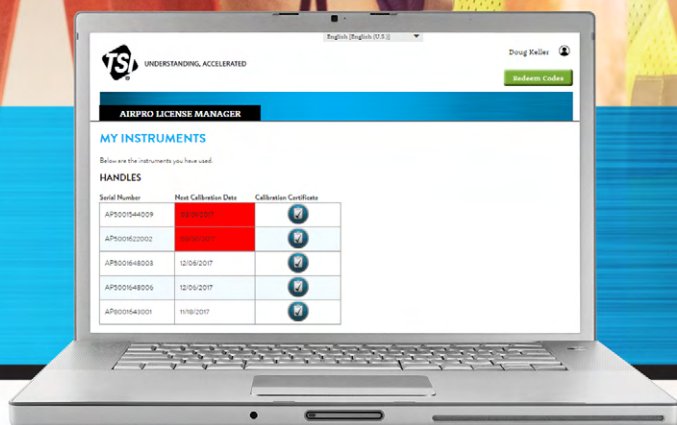

AIRPRO モバイル

AirPro の核となる AirPro モバイルは、TSI が開発したアプリケーションソフトウェアです。このアプリで、iOS もしくは Android の携帯用スマートデバイスでのリアルタイム測定結果の表示や記録を可能にします。測定値表示機能の他には限られた機能しか持たないその他多くのアプリと比べ、AirPro モバイルは下記のような数多くの機能を提供します。

- + 同時計測、計算および測定値の表示
- + 簡略化された機器設定、構成および操作
- + スムーズなマルチデータレポート
- + ユーザーフレンドリーなインターフェース
- + ガイド付きワークフロー

ワイヤレス試験機器

AirPro シリーズには、頑丈でコンパクトな微圧計 (AP800) と風速計 (AP500) が含まれます。どちらのデバイスにも空気密度補正用の気圧センサや統合ディスプレイ、電源・節電ボタン、そして USB 電源コードで再充電可能なリチウムイオン電池を搭載しています。AP500 で使用する目的にあったプローブを選択してください。

デバイス マネージャ

My.TSL.com は、ユーザーアカウントや計器、スマートデバイスの管理に加え、最新の校正日時にもアクセスできる AirPro ライセンス管理のためのポータルサイトです。

My TSI では、

- + AirPro モバイル機能セットやユーザーステータスレベルの管理
- + 登録済み計器やプローブの確認
- + スマートデバイスの接続とユーザーアカウントの管理
- + メーカー推奨の再校正日時の確認等が行えます。

フレキシブルなサービス提供

TSI は、AIRPRO およびプローブに関する多様なサービスを提供し、ダウンタイムの排除に貢献します。

- + サービスリマインダー通知
- + 標準校正・修理サービス
- + 3~5年の校正契約