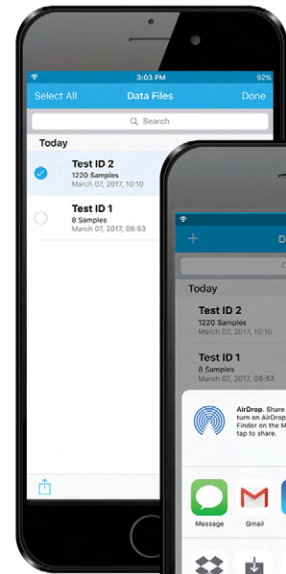

AIRPRO モバイル 機能セット

AirPro モバイルソフトウェアは、Android もしくは iOS のスマートデバイスに対応しており、ベーシック、アドバンスあるいはプロフェッショナルの3レベルから選択可能です。

ベーシック

無料の基本測定及び表示機能 (AirPro モバイルアプリの初期ダウンロードで利用可能な機能)

アドバンス

ベーシック機能に計測値計算、同時プローブ(2)、およびデータロギング機能を追加

プロフェッショナル

ベーシックおよびアドバンス機能に同時プローブ(6)、ワークフロー操作、更にリモートロギング機能を追加

測定値表示	✓	✓	✓
プローブ構成	✓	✓	✓
最小値・最高値		✓	✓
平均		✓	✓
差圧からの風速計算	✓	✓	✓
複数の装置での測定	✓	✓	✓
露点/湿球温度		✓	✓
流量計算		✓	✓
補正/オフセット係数		✓	✓
データロギング		✓	✓
同時プローブ		2	6
Eメール/クラウド		✓	✓
インポート用データのプローブ SD カードへの保存			✓
グラフ作成			✓
アプリケーション-ダクトトラバース			✓
校正証明書			✓

信頼のパフォーマンス

AirProは、業界リーダーである TSI によって設計・製造された、信頼性と高性能を誇る最新の換気試験装置です。お客様の信用度や人々の健康と安全を損なうようなことがないよう、重要な計測ソリューションを提供するプロバイダーとして TSI をご信頼ください。

デバイス管理

My TSI にログインし、ユーザーアカウントや計器・スマートデバイスの管理、またはお客様の最新校正証明書をご確認ください

生産性の向上

データの共有

AirPro モバイルでは、ボタンを押すだけで、簡単にレポートへのインポートが可能な測定値や写真、コメントを、すぐに共有することができます。

シームレスな接続

1台のスマートデバイスに最大6台の装置を同時に接続し、計測値の遠隔表示とデータロギングが可能です。また、携帯端末が圏外になっても、再び接続圏内に入ると自動で装置に再接続します。

高効率化

数値の書き写しや手計算に時間を費やさずことなく、AirPro モバイルにお任せください。