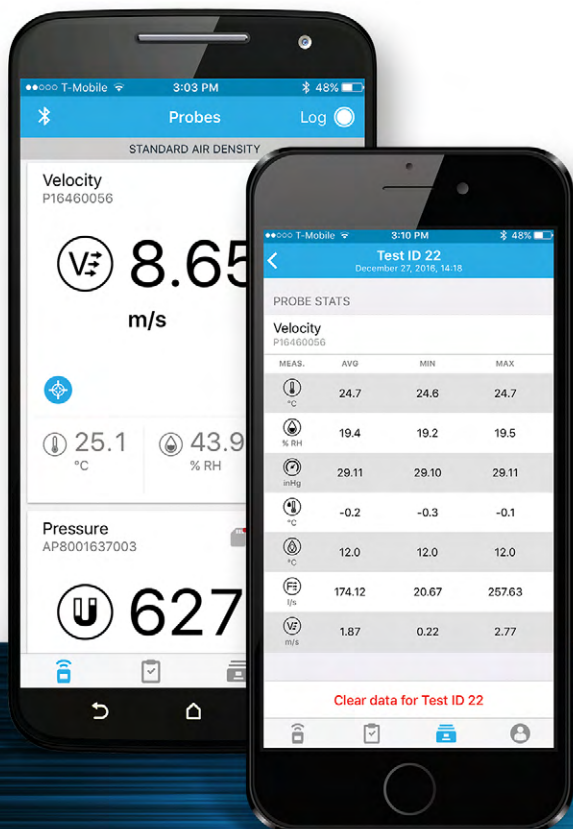

UNDERSTANDING, ACCELERATED

AirPro®

SOLUTIONS AIRPRO®

EFFICACITÉ AU-DELÀ
DE TOUTE MESURE !

SOLUTIONS AIRPRO®

EFFICACITÉ AU-DELÀ DE TOUTE MESURE !

La nouvelle génération d'instruments de test de ventilation utilisant les appareils portatifs intelligents sous Android™ et iOS® est disponible! Les solutions AirPro® comprennent un instrument sans fil, l'application AirPro Mobile, un site en ligne de gestion des licences et une offre de service flexible.

AIRPRO MOBILE

Développée par TSI, l'application AirPro Mobile est au cœur de tout instrument AirPro. Grâce à cette application, vous affichez et enregistrez vos mesures en temps réel sur vos appareils portatifs intelligents sous iOS ou Android. Contrairement à d'autres applications aux fonctionnalités limitées offrant uniquement l'affichage des mesures, AirPro Mobile vous offre une solution complète :

- + Mesures, calculs et affichage de mesures en simultané
- + Installation, configuration et utilisation simplifiées des instruments
- + Reporting multi-données instantané
- + Interface conviviale
- + Flux de travail guidés