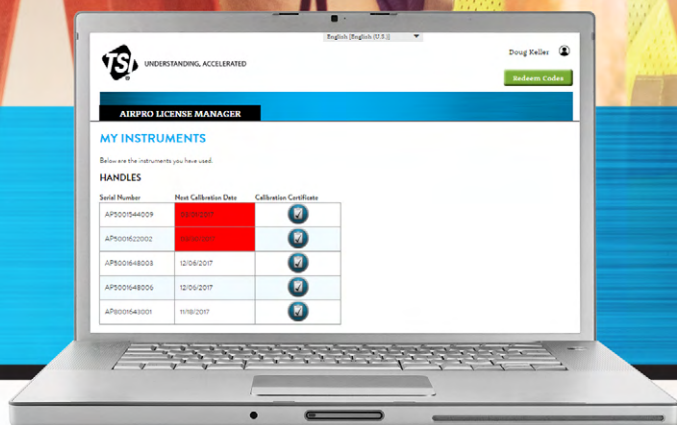

GESTIONNAIRE DE LICENCE

My.TSI.com est un portail qui permet de gérer vos comptes utilisateur, vos instruments et vos smartphones, et également d'accéder à vos derniers certificats d'étalonnage.

Grâce à My TSI, vous pouvez :

- + Gérer les offres de fonctionnalités et abonnements AirPro Mobile
- + Visualiser les instruments et sondes enregistrés
- + Gérer les comptes d'utilisateur et leurs connexions à des appareils portatifs intelligents
- + Afficher les dates d'étalonnages recommandées

OFFRE DE SERVICE FLEXIBLE

TSI propose diverses offres de service pour les instruments et sondes AirPro afin de minimiser les temps d'arrêt.

- + Notifications de rappel d'entretien
- + Services de réparation et d'étalonnage standard
- + Contrats d'étalonnage de 3 et 5 ans