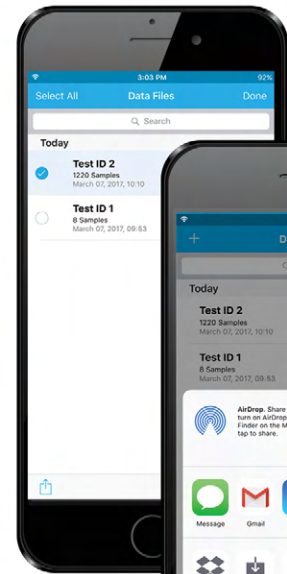

GÉREZ VOS INSTRUMENTS

Connectez-vous à My TSI pour gérer vos comptes utilisateur, instruments et appareils portatifs intelligents en accédant à vos certificats d'étalonnage les plus récents.

MAXIMISEZ VOTRE PROD

PARTAGEZ VOS DONNÉES

D'un seul clic, avec l'application AirPro Mobile, vous partagez rapidement vos mesures, photos et commentaires, désormais faciles à importer dans des rapports.

ACTIVITÉ

CONNECTIVITÉ SANS FAILLE

Connectez jusqu'à six instruments simultanément sur un appareil portable intelligent pour afficher les mesures et enregistrer les données à distance. Si votre smartphone devient hors de portée, il se reconnecte automatiquement aux instruments lorsque vous vous rapprochez.