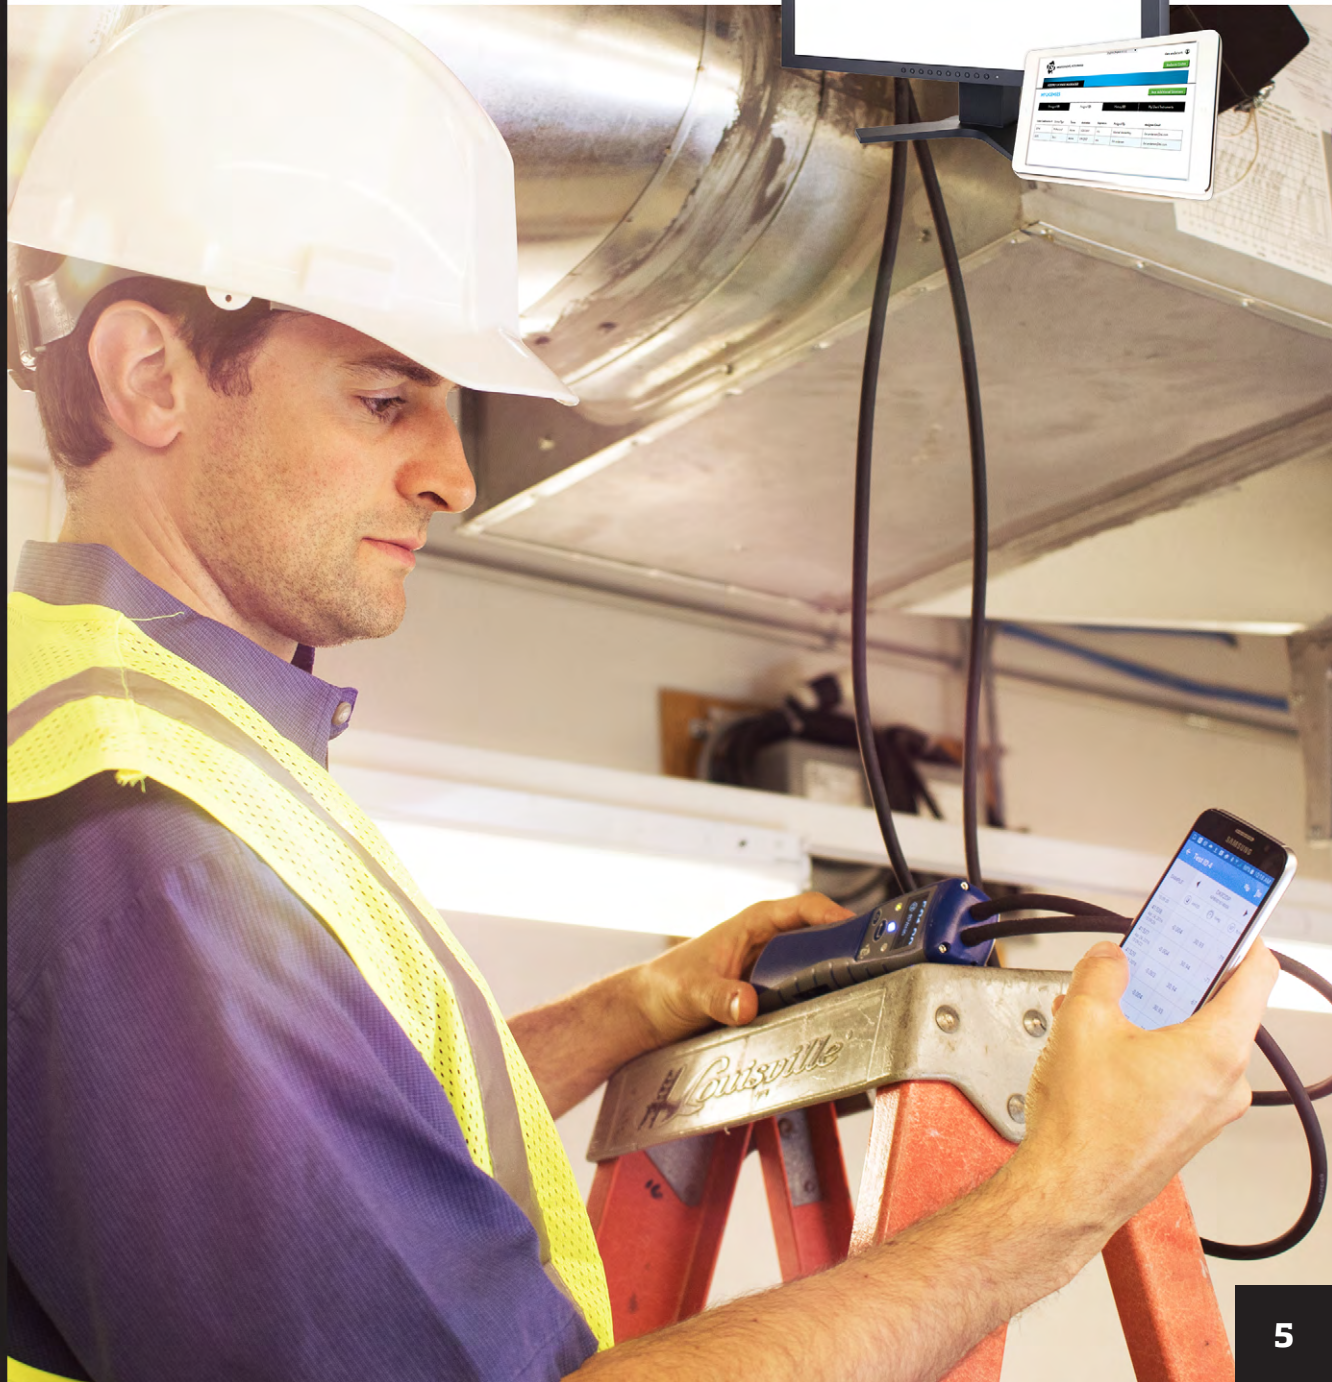

GÉREZ VOS INSTRUMENTS

Connectez-vous à My TSI pour gérer vos comptes utilisateur, instruments et appareils portatifs intelligents en accédant à vos certificats d'étalonnage les plus récents.