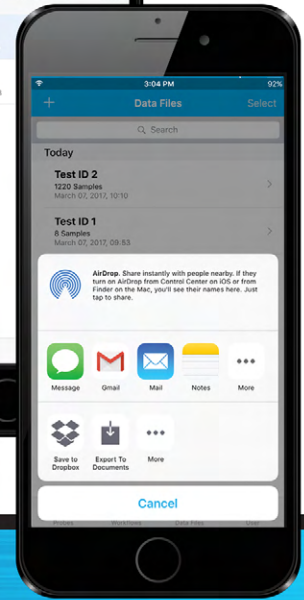

GÉREZ VOS INSTRUMENTS

Connectez-vous à My TSI pour gérer vos comptes utilisateur, instruments et appareils portatifs intelligents en accédant à vos certificats d'étalonnage les plus récents.

MAXIMISEZ VOTRE PROD

PARTAGEZ VOS DONNÉES

D'un seul clic, avec l'application AirPro Mobile, vous partagez rapidement vos mesures, photos et commentaires, désormais faciles à importer dans des rapports.

ACTIVITÉ

CONNECTIVITÉ SANS FAILLE

Connectez jusqu'à six instruments simultanément sur un appareil portable intelligent pour afficher les mesures et enregistrer les données à distance. Si votre smartphone devient hors de portée, il se reconnecte automatiquement aux instruments lorsque vous vous rapprochez.