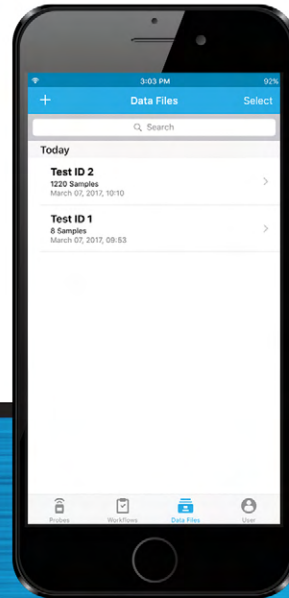

GÉREZ VOS INSTRUMENTS

Connectez-vous à My TSI pour gérer vos comptes utilisateur, instruments et appareils portatifs intelligents en accédant à vos certificats d'étalonnage les plus récents.

MAXIMISEZ VOTRE PROD

PARTAGEZ VOS DONNÉES

D'un seul clic, avec l'application AirPro Mobile, vous partagez rapidement vos mesures, photos et commentaires, désormais faciles à importer dans des rapports.

ACTIVITÉ

CONNECTIVITÉ SANS FAILLE

Connectez jusqu'à six instruments simultanément sur un appareil portable intelligent pour afficher les mesures et enregistrer les données à distance. Si votre smartphone devient hors de portée, il se reconnecte automatiquement aux instruments lorsque vous vous rapprochez.