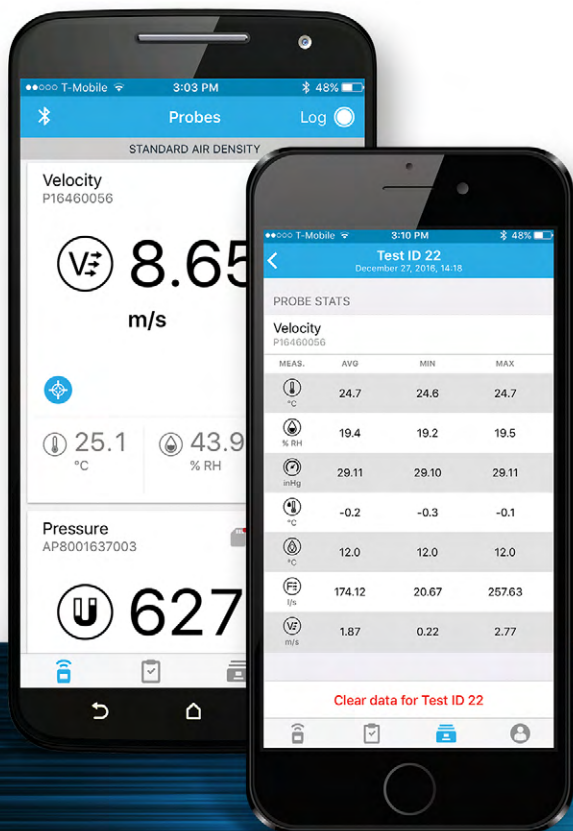

## 難以衡量的極致性能

利用常用的 Android 和 iOS 智慧型裝置，次世代高性能通風測試儀器就此誕生。AirPro® 解決方案包含無線測試儀器、AirPro Mobile 應用程式、線上裝置管理器和豐富的服務選擇。

## AIRPRO MOBILE

由 TSI 開發的應用軟體 AirPro Mobile 是所有 AirPro 儀器的核心。此應用程式能在 iOS 或 Android 智慧型手持裝置上顯示並記錄即時測量值。有別於只顯示測量值且功能有限的其他應用程式，AirPro Mobile 的功能一應俱全：

- + 同時測量、計算和顯示讀數
- + 簡化儀器設定、配置和操作
- + 無縫連貫多項資料以產生報告
- + 簡易使用的應用介面
- + 導引式工作流程