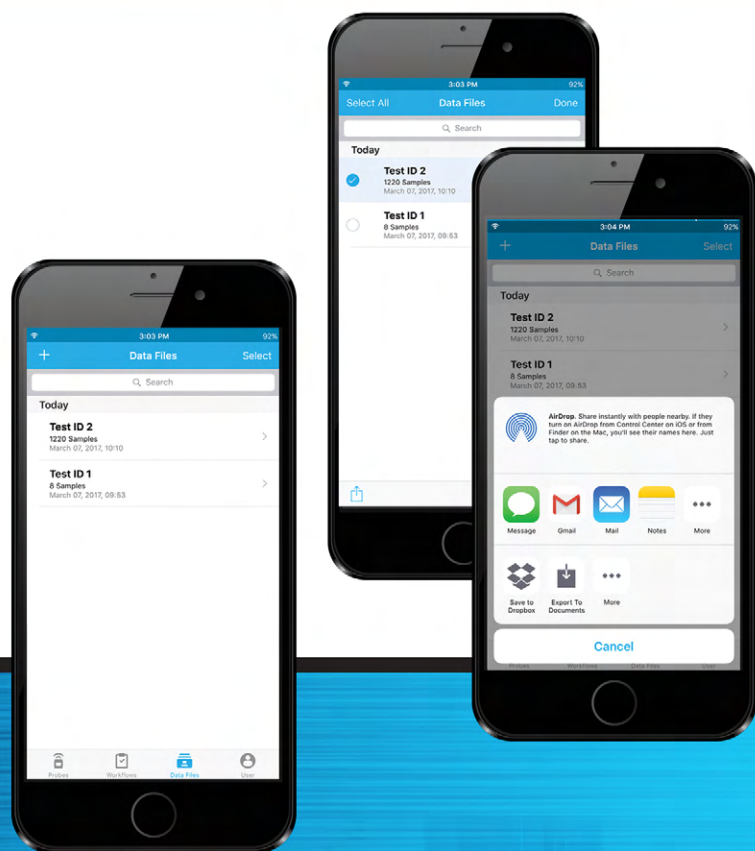

提高生產力

分享資料

只需輕觸按鈕，即可透過 AirPro Mobile 快速分享測量值、照片和註解，輕鬆將這些資料匯入報告中。