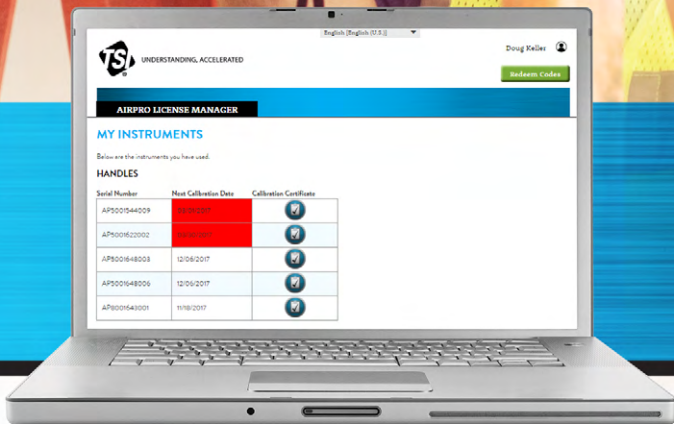

## AIRPRO MOBILE

由 TSI 開發的應用軟體 AirPro Mobile 是所有 AirPro 儀器的核心。此應用程式能在 iOS 或 Android 智慧型手持裝置上顯示並記錄即時測量值。有別於只顯示測量值且功能有限的其他應用程式，AirPro Mobile 的功能一應俱全：

- + 同時測量、計算和顯示讀數
- + 簡化儀器設定、配置和操作
- + 無縫連貫多項資料以產生報告
- + 簡易使用的應用介面
- + 導引式工作流程

## 裝置管理器

My.TSI.com 是 AirPro 授權管理器的入口網站，讓您管理使用者帳戶、儀器和智慧型裝置，以及存取最新校正日期。

在 My TSI，您可以：

- + 管理 AirPro Mobile 功能集和訂用級別
- + 檢視已登錄儀器和探頭
- + 管理智慧型裝置連線和使用者帳戶
- + 檢視原廠建議的重新校正日期