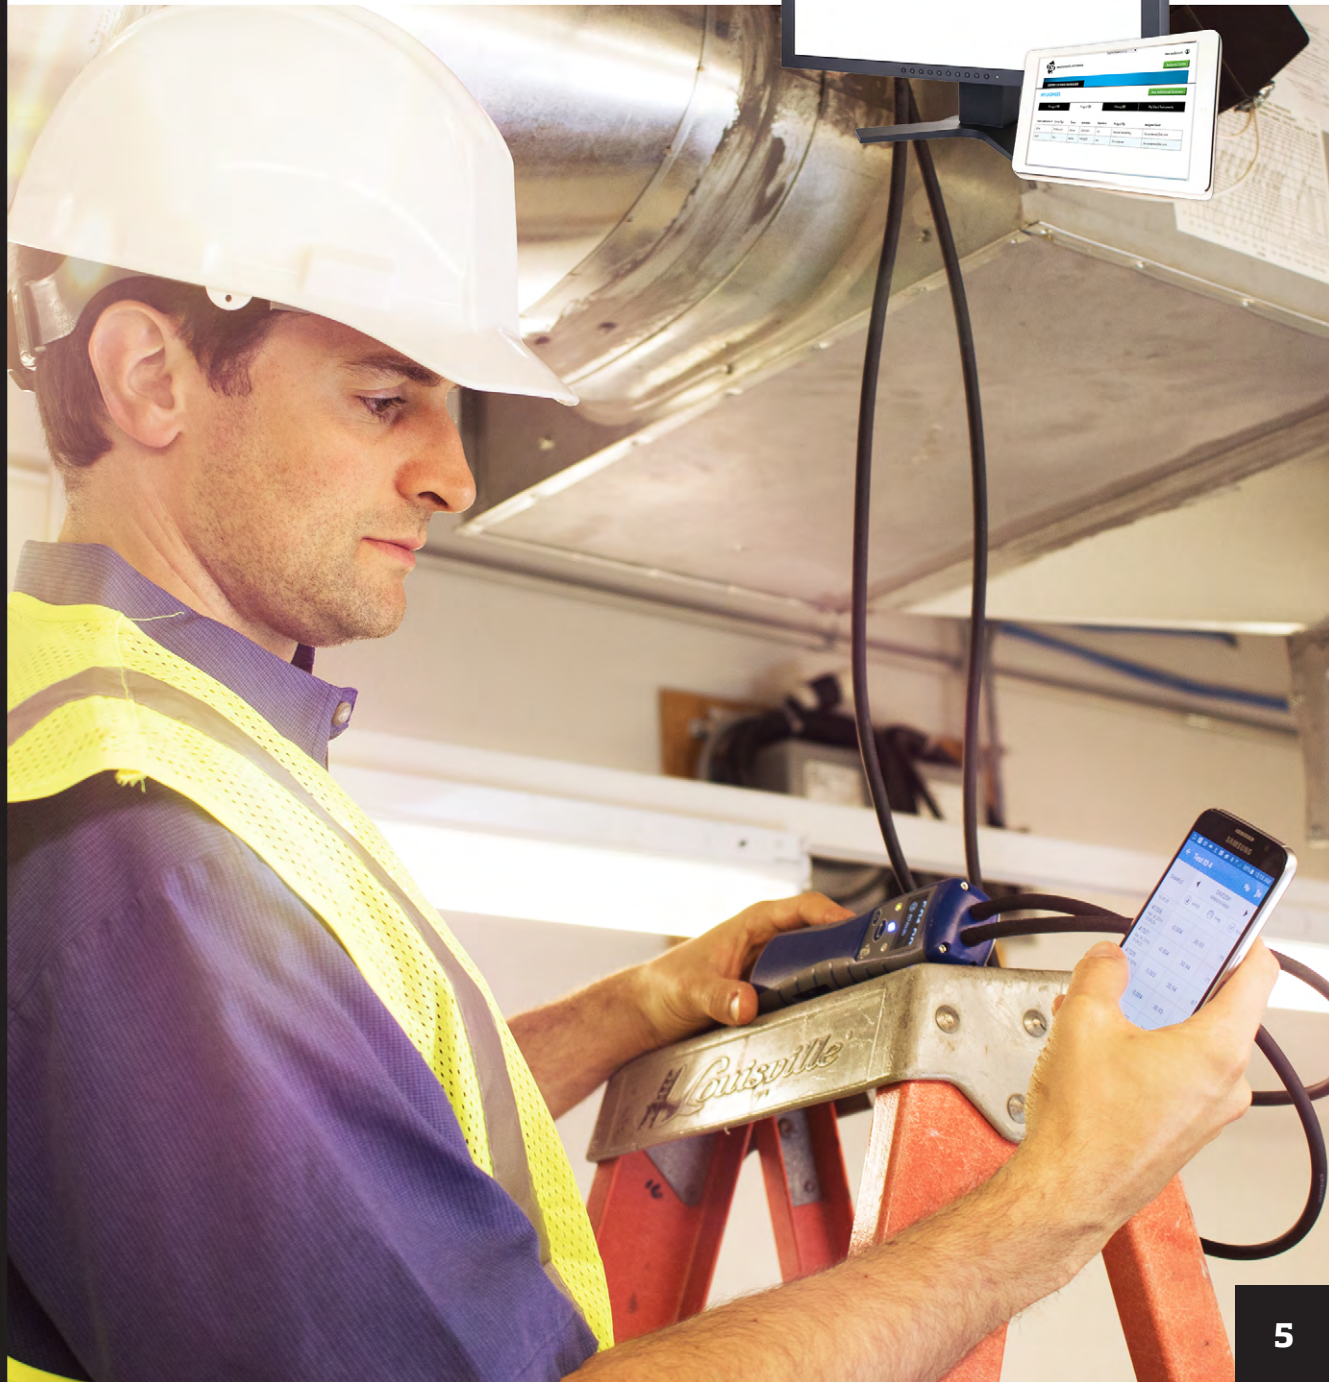

可靠性能

AirPro 儀器由業界領導者設計和製造而成，是兼具可靠性和高性能的新一代 TSI 通風測試儀器。別讓您的信譽或他人的健康和​​安全受損。TSI 是值得您信賴的測量解決方案供應商。

管理裝置

登入 My TSI 即可管理使用者帳戶、儀器和智慧型裝置，並存取最新校正證書。