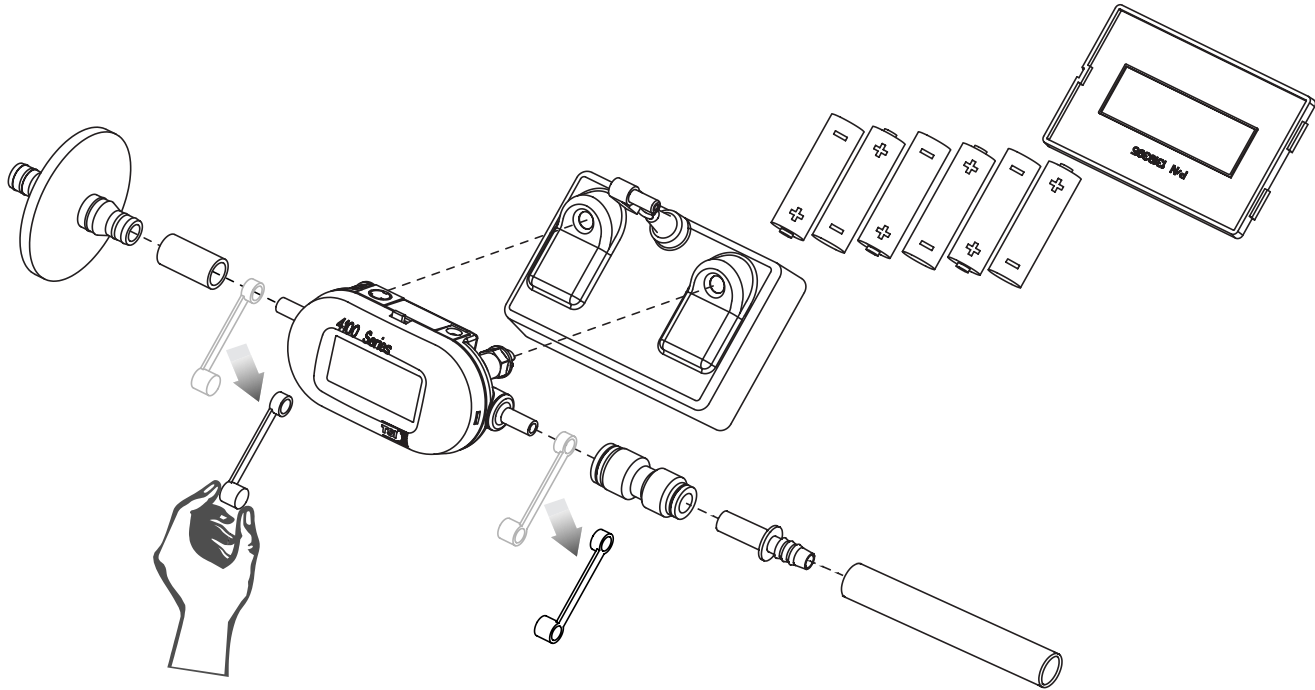

Model 4146 Calibrator

TSI.

TSI Incorporated

500 Cardigan Road, Shoreview, MN 55126 U.S.A.

Tel: 651 765 3777 Toll Free: 1 800 861 7397 Fax: 651 490 3824 E-mail: answers@tsi.com

P/N 1980516 Rev. B

For current information
www.tsi.com