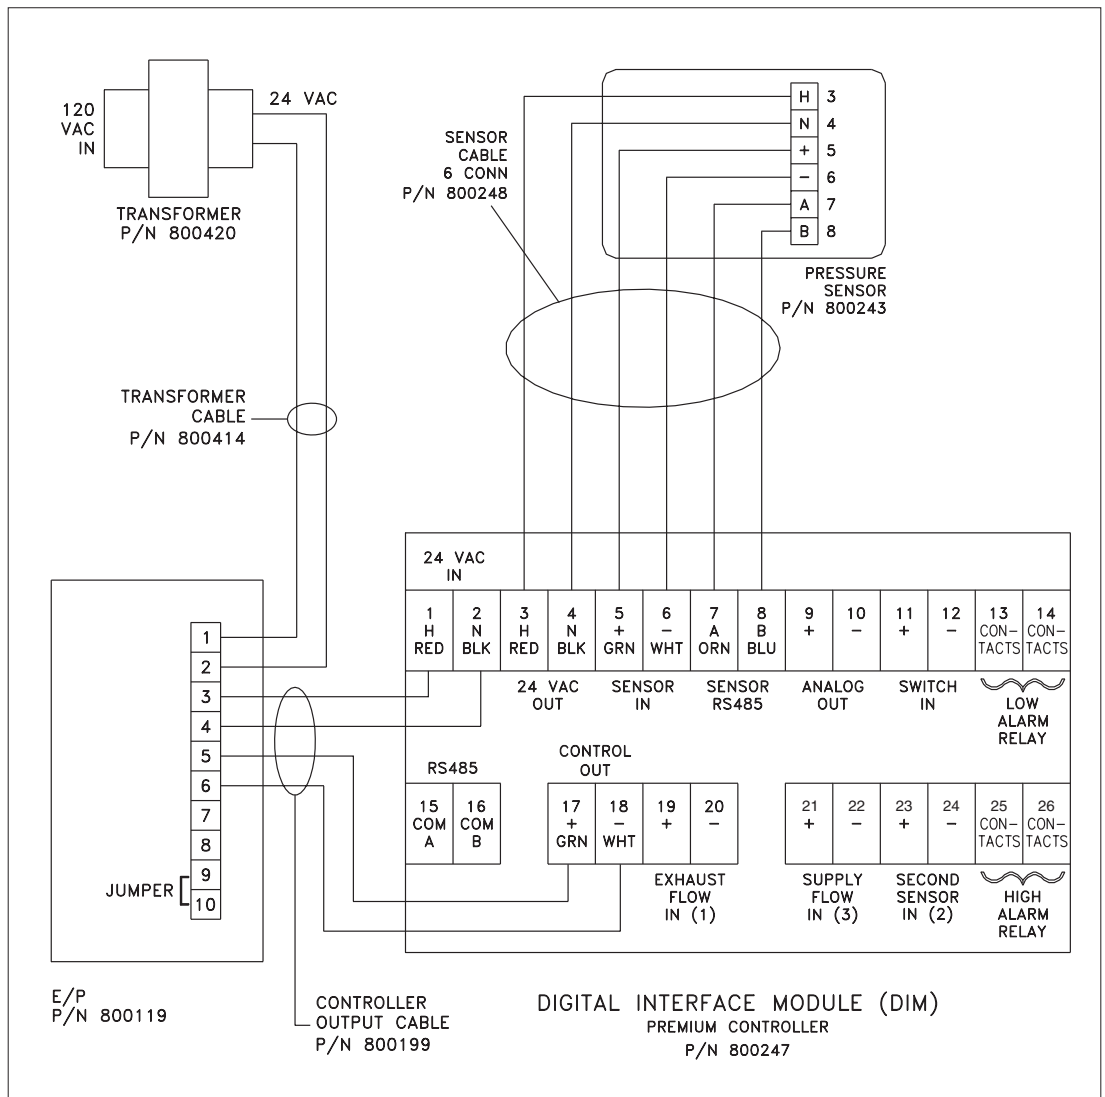

PRESURA™ Model 8630-PC Room Pressure Controller

Wiring Diagram—Electric Actuators

Wiring Diagram—Pneumatic Actuators

TSI Incorporated
 500 Cardigan Road
 P.O. Box 64394
 St. Paul, MN 55164 U.S.A.
 Tel: 651 490 2711
 800 777 8356
 Fax: 651 490 2874
 E-mail: answers@tsi.com