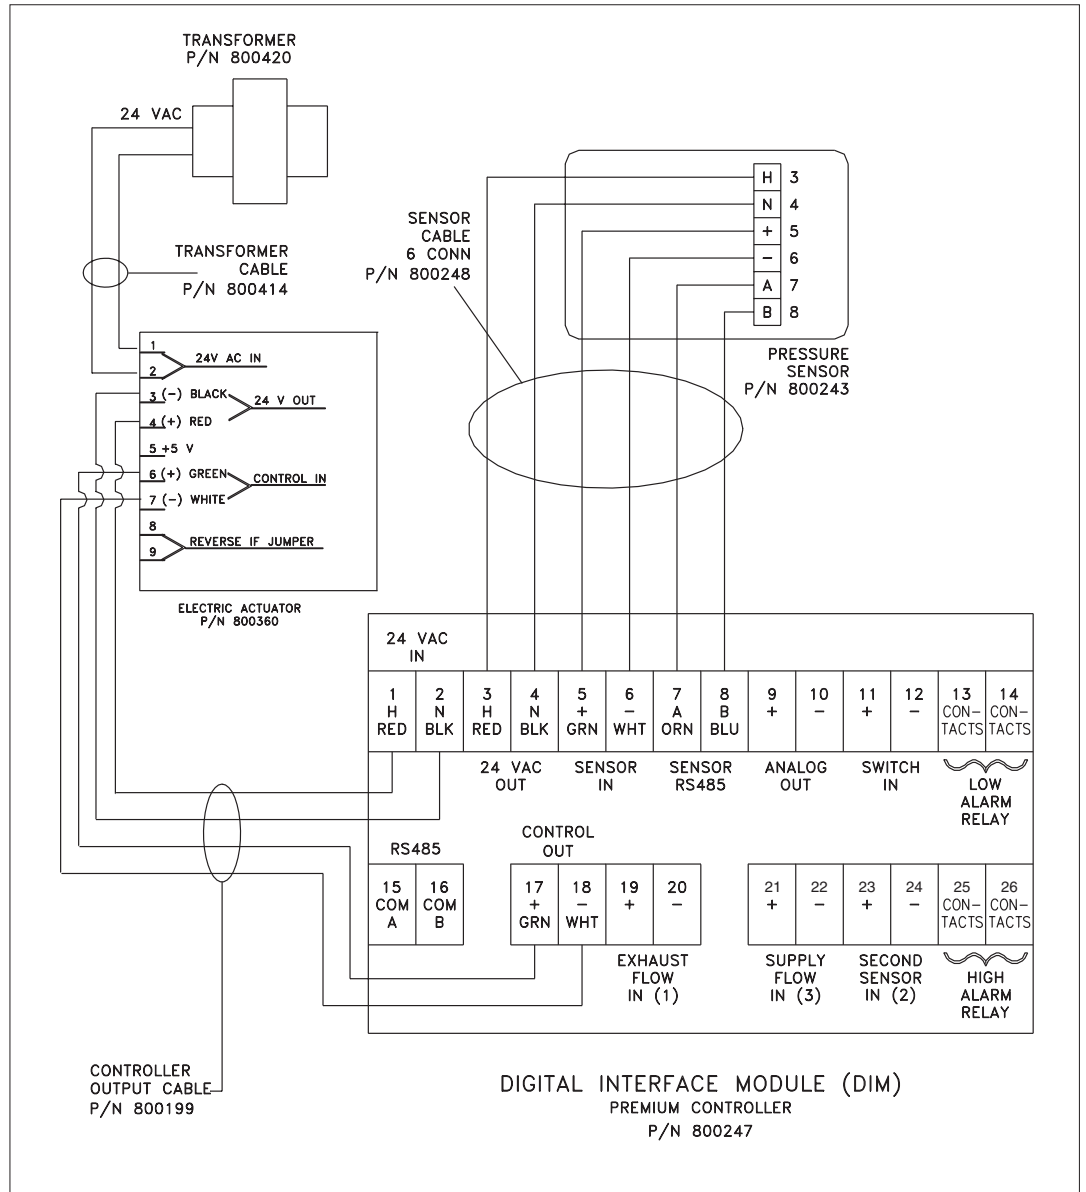

PRESURA™ Model 8630-PC Room Pressure Controller

Wiring Diagram—Electric Actuators

Wiring Diagram—Pneumatic Actuators

TSI Incorporated
 500 Cardigan Road
 P.O. Box 64394
 St. Paul, MN 55164 U.S.A.
 Tel: 651 490 2711
 800 777 8356
 Fax: 651 490 2874
 E-mail: answers@tsi.com