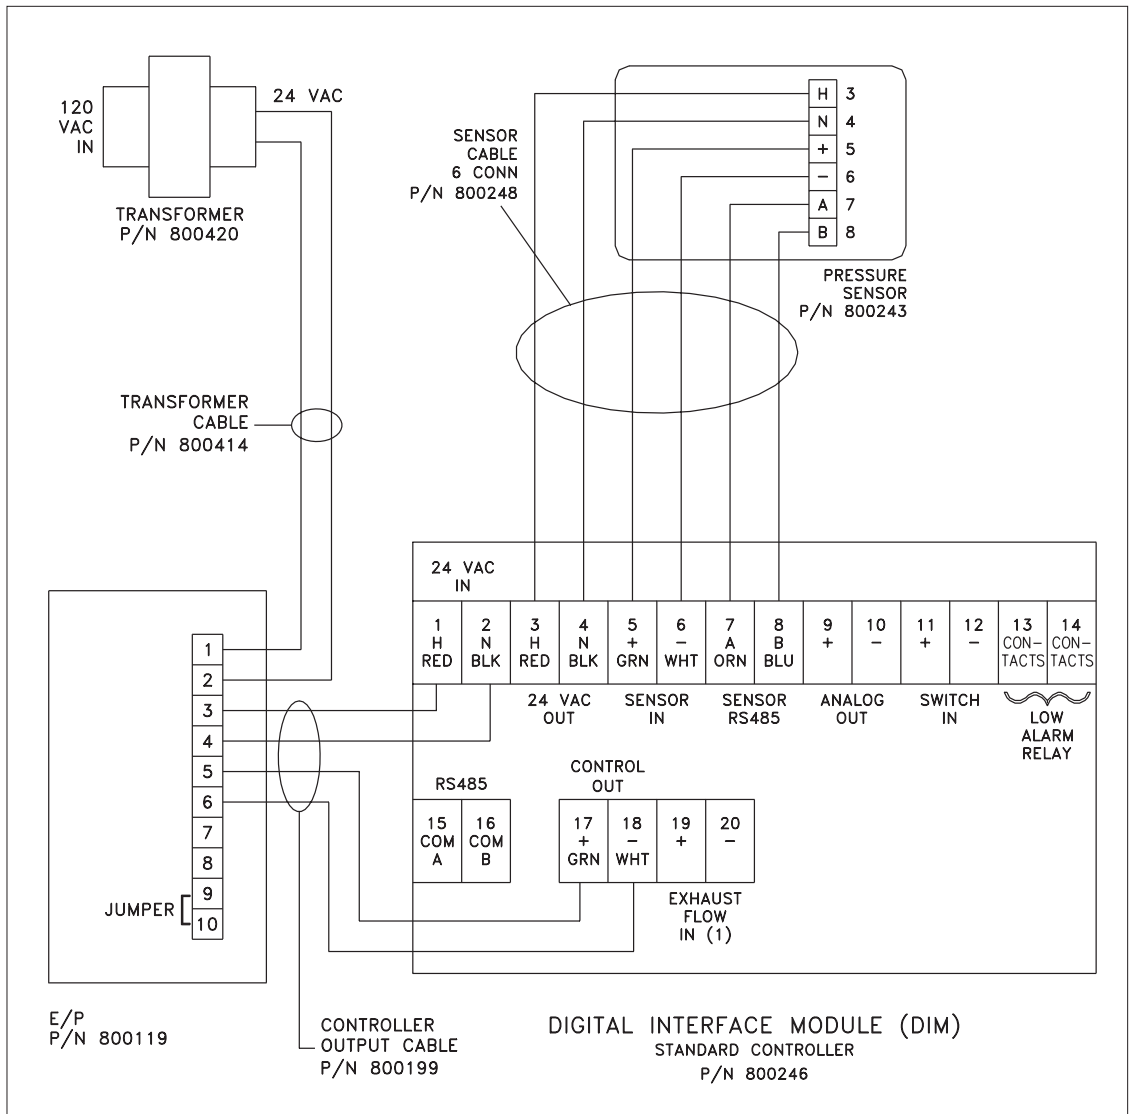

PRESURA™ Model 8630-SC Room Pressure Controller

Wiring Diagram—Electric Actuators

Wiring Diagram—Pneumatic Actuators

TSI Incorporated
 500 Cardigan Road
 P.O. Box 64394
 St. Paul, MN 55164 U.S.A.
 Tel: 651 490 2711
 800 777 8356
 Fax: 651 490 2874
 E-mail: answers@tsi.com