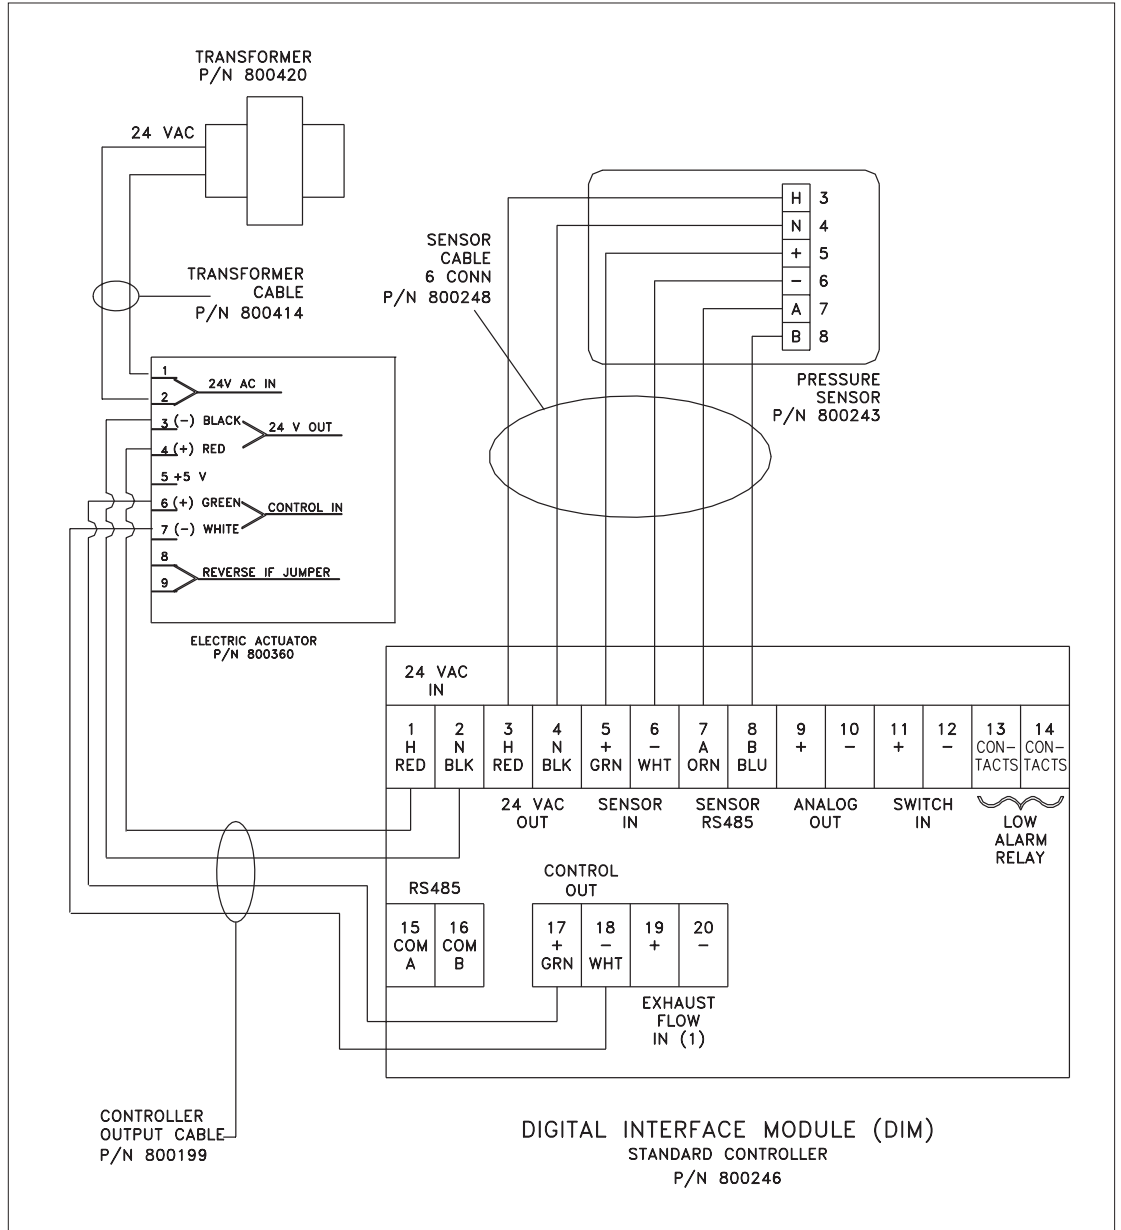

PRESURA™ Model 8630-SC Room Pressure Controller

Wiring Diagram—Electric Actuators

Wiring Diagram—Pneumatic Actuators

TSI Incorporated
 500 Cardigan Road
 P.O. Box 64394
 St. Paul, MN 55164 U.S.A.
 Tel: 651 490 2711
 800 777 8356
 Fax: 651 490 2874
 E-mail: answers@tsi.com