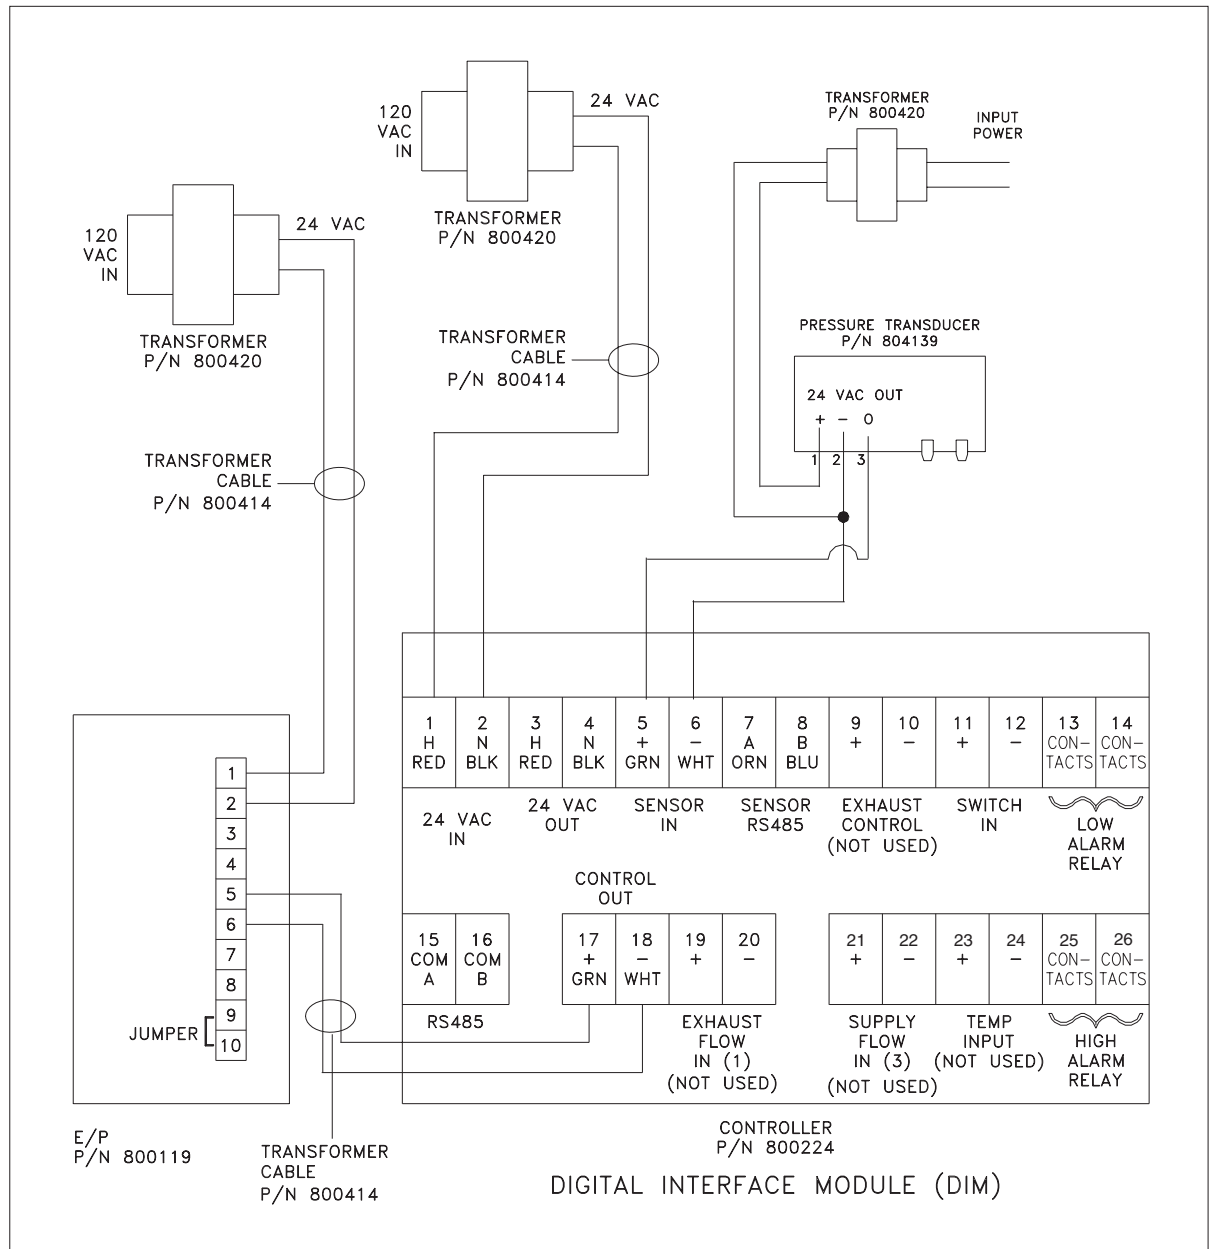

Wiring Diagram—Pneumatic Actuators

TSI Incorporated
 500 Cardigan Road
 P.O. Box 64394
 St. Paul, MN 55164 U.S.A.
 Tel: 651 490 2711
 800 777 8356
 Fax: 651 490 2874
 E-mail: answers@tsi.com